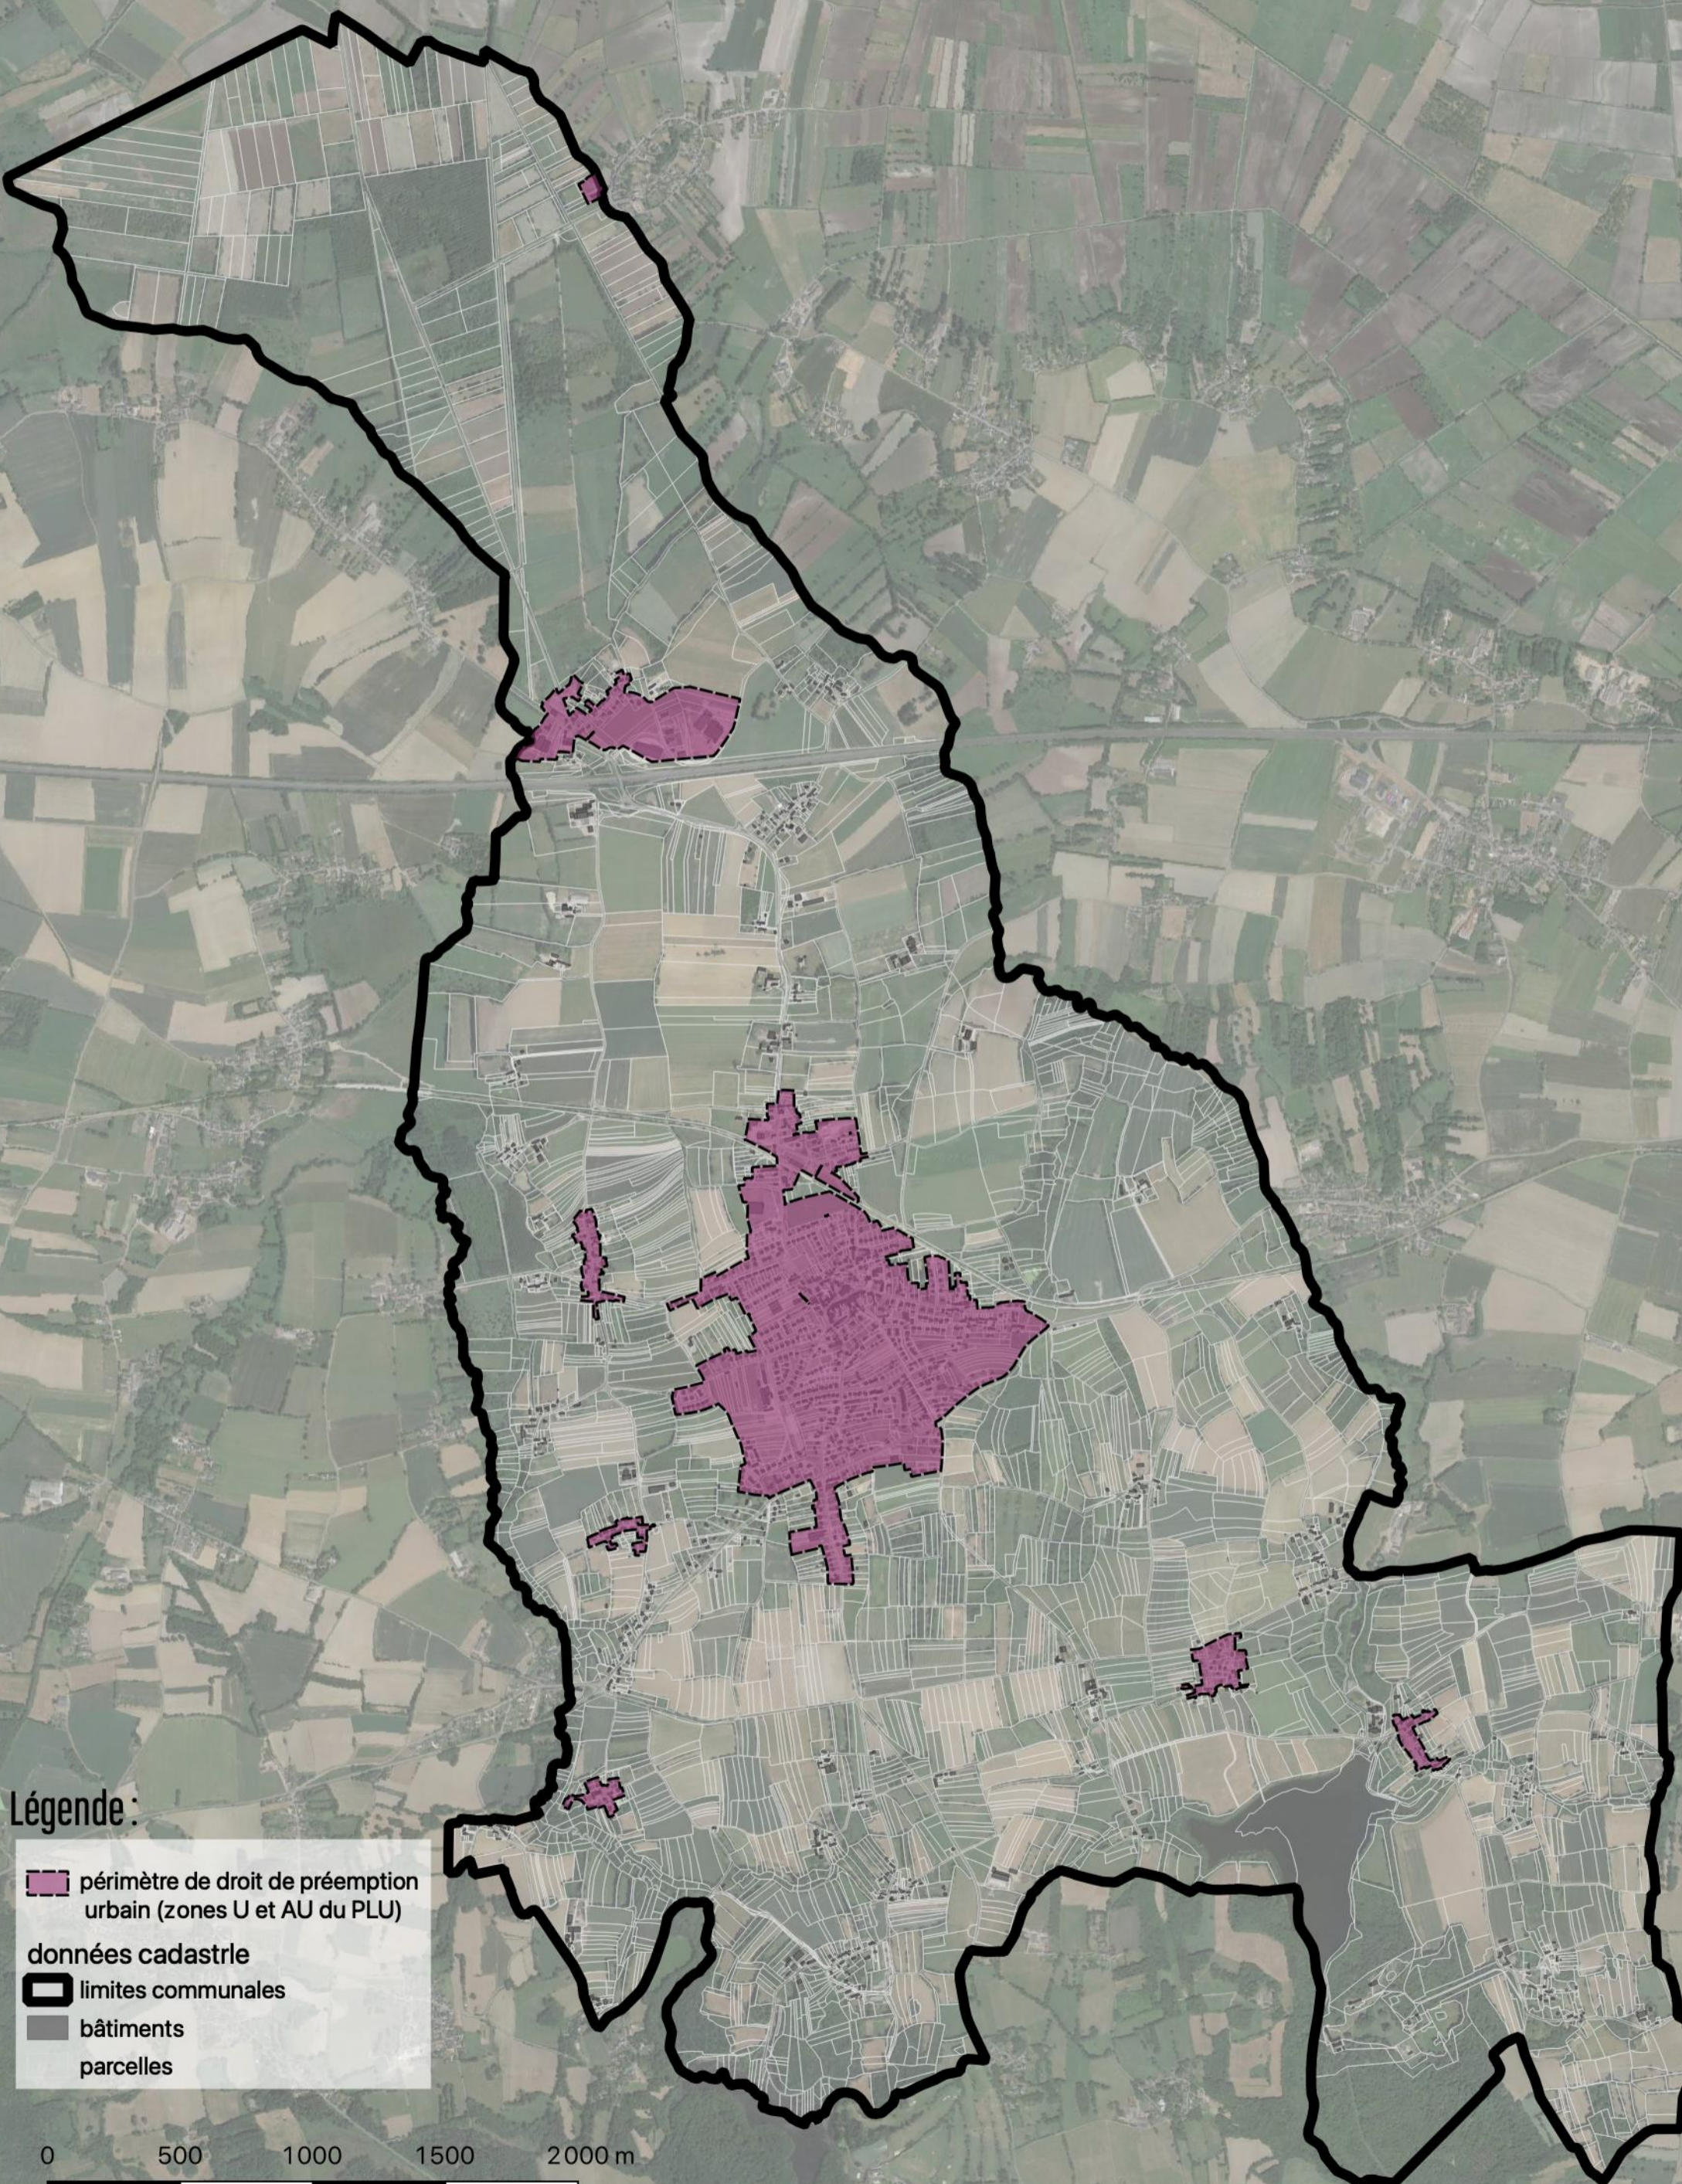

# Carte du périmètre de préemption urbain - commune de Plerguier

## Légende :

-  périmètre de droit de préemption urbain (zones U et AU du PLU)
- données cadastrle
-  limites communales
-  bâtiments
-  parcelles